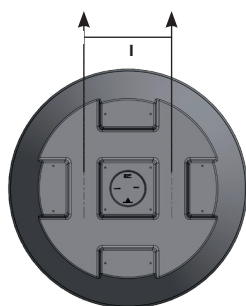

ERCOLE _ IL VASO PROFESSIONALE

FONDO ESTERNO