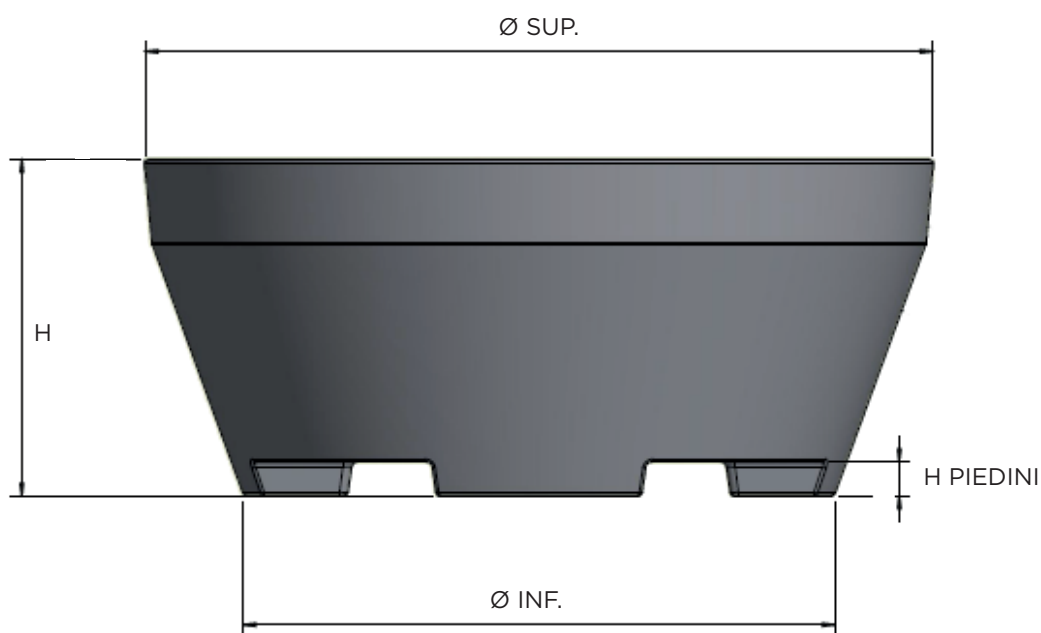

ERCOLE _

IL VASO PROFESSIONALE

THE PROFESSIONAL POT

GRANDI DIMENSIONI, GRANDI PRESTAZIONI

GREAT DIMENSIONS, GREAT PERFORMANCES

ERCOLE è un vaso professionale: resistente, pratico e funzionale.

Il fondo del vaso è rinforzato da guide trasversali, ideate appositamente per poter ospitare le staffe del muletto e per sollevare il vaso da più angolazioni.

The bottom of the vase is reinforced by transversal guides designed specifically to accommodate the forklift brackets in order to lift the pot from multiple sides.

Ideal for the containment of plants of big dimensions and heavy weights.

The larger models are particularly suitable for urban furnishing of squares, public gardens and other open areas.

21ST
GARDENART

<https://gardenart.elbi.it>

ERCOLE _ IL VASO PROFESSIONALE

FONDO ESTERNO

FONDO INTERNO

PARETE SINGOLA
SINGLE WALL

MOD	COD. BASE	H mm	Ø SUP. ESTERNO mm	Ø INF. ESTERNO mm	H PIEDINI mm	CAPACITÀ lt	LARGH. GUIDE (L) mm	INTERASSE GUIDE (I) mm
ERCOLE 90	B350090	470	900	630	60	205	110	400
ERCOLE 110	B350110	520	1100	800	60	350	110	400
ERCOLE 150	B350150	640	1500	1130	80	813	160	550
ERCOLE 185	B350185	790	1.850	1390	80	1.560	160	550